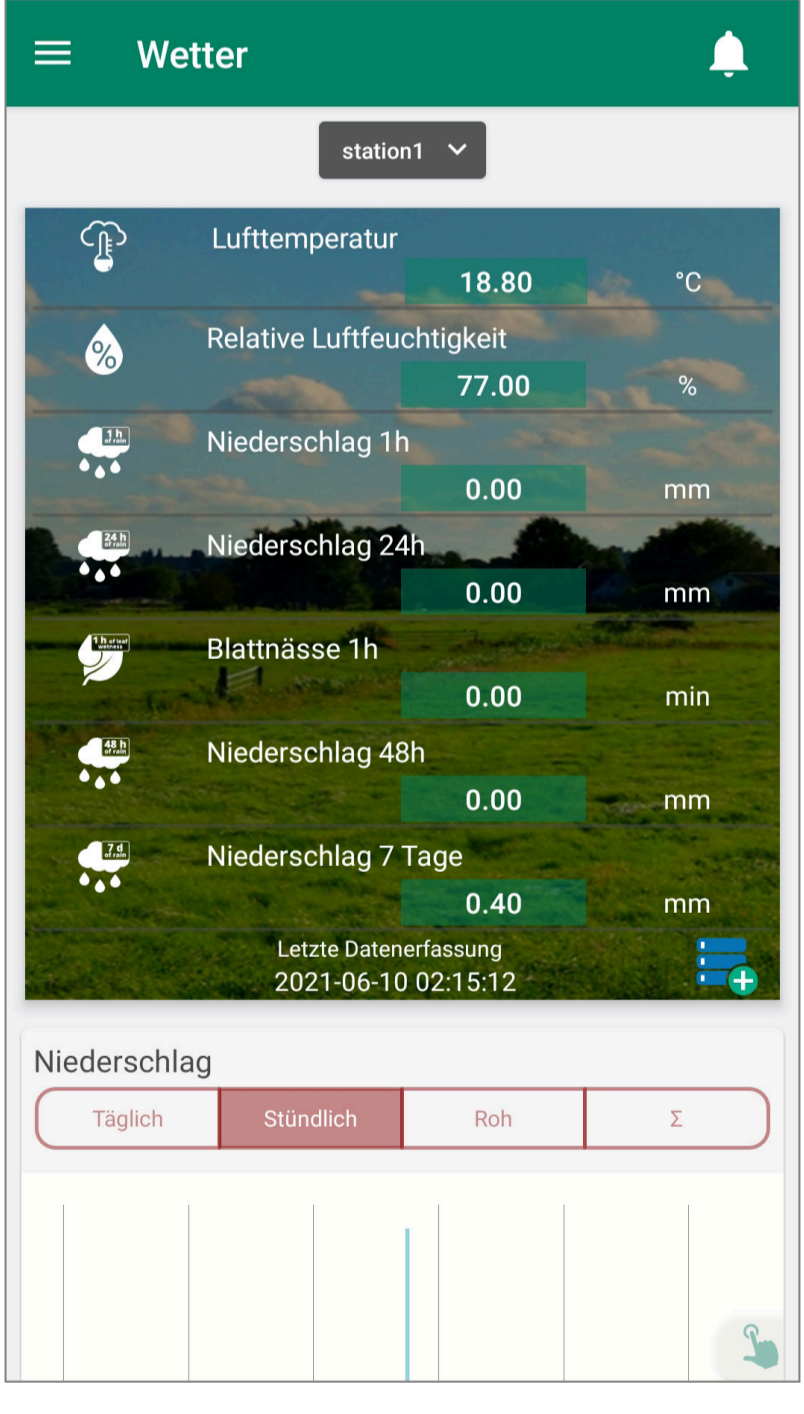

# WEITREICHENDE WETTERSTATION FÜR APP & ONLINE

**HAT'S GEREGET? UND WIEVIEL?**

Testen Sie es und loggen Sie sich direkt bei der Eibl & Wondrak Wetterstation ein. Zugangsdaten weiter unten!

## WAS SIE KANN

	geoREACH R	geoREACH RS
Regenmesser	X	X
Lufttemperatur	X	X
Luftfeuchte	X	X
Virtuelle Sensoren: Blattnässe, Taupunkt, VPD Sättigungsdampfdruck	X	X
Bodenfeuchte		X

**geoREACH R**  
**NUR 560€**

**geoREACH RS**  
**NUR 780€**

## JETZT DEMO AUSPROBIEREN

- 1. PLAYSTORE ÖFFNEN**
- 2. LAGERHAUS APP ODER FIELD CLIMATE APP DOWNLOADEN**
- 3. BEI EIBL & WONDRAK WETTERSTATION EINLOGGEN**

**BENUTZERNAME: eibl1**

**PASSWORT: w3tt3r**

geoREACH ist eine digitale Wetterstation, die Sie bei der Planung der Feldarbeiten und dem Management im Pflanzenbau unterstützt. Mittels modernster Kommunikationstechnik liefert das smarte Tool präzise, standortspezifische Messdaten unter anderem zu Niederschlag, Temperaturen und relativer Luftfeuchtigkeit. Ausserdem erhalten Sie aussagekräftige Informationen zu Bodenfeuchtigkeit und Blattnässe, die sich für wetterbedingte Krankheitsprognosemodelle in verschiedenen Kulturen eignen. Alle Messwerte können Sie schnell und einfach über Ihren PC, das Tablet oder Ihr Smartphone abrufen.