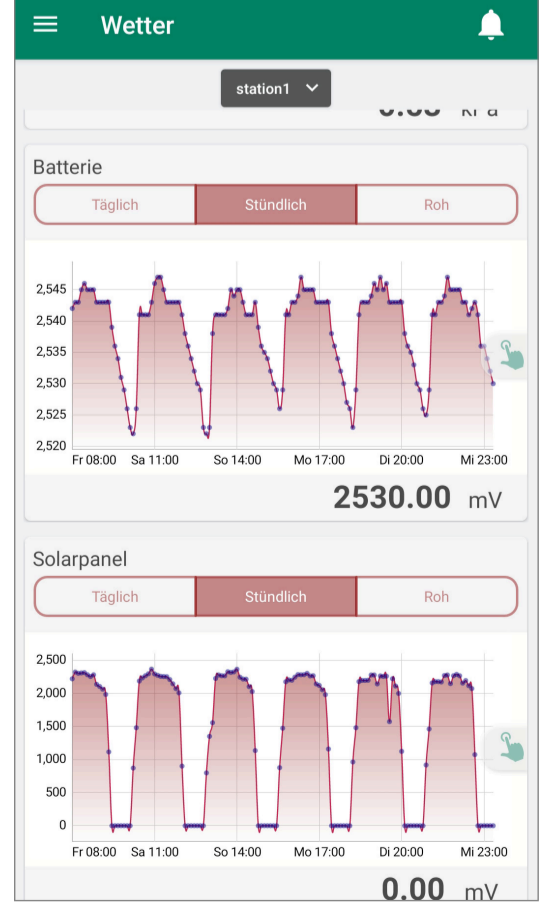

## WAS SIE KANN

	geoREACH R	geoREACH RS
Regenmesser	X	X
Lufttemperatur	X	X
Luftfeuchte	X	X
Virtuelle Sensoren: Blattnässe, Taupunkt, VPD Sättigungsdampfdruck	X	X
Bodenfeuchte		X

**geoREACH R**  
**NUR 560€**

## JETZT DEMO AUSPROBIEREN

- 1. PLAYSTORE ÖFFNEN**
- 2. LAGERHAUS APP ODER FIELD CLIMATE APP DOWNLOADEN**
- 3. BEI EIBL & WONDRAK WETTERSTATION EINLOGGEN**

**BENUTZERNAME: eibl1**

**PASSWORT: w3tt3r**

geoREACH ist eine digitale Wetterstation, die Sie bei der Planung der Feldarbeiten und dem Management im Pflanzenbau unterstützt. Mittels modernster Kommunikationstechnik liefert das smarte Tool präzise, standortspezifische Messdaten unter anderem zu Niederschlag, Temperaturen und relativer Luftfeuchtigkeit. Ausserdem erhalten Sie aussagekräftige Informationen zu Bodenfeuchtigkeit und Blattnässe, die sich für wetterbedingte Krankheitsprognosemodelle in verschiedenen Kulturen eignen. Alle Messwerte können Sie schnell und einfach über Ihren PC, das Tablet oder Ihr Smartphone abrufen.