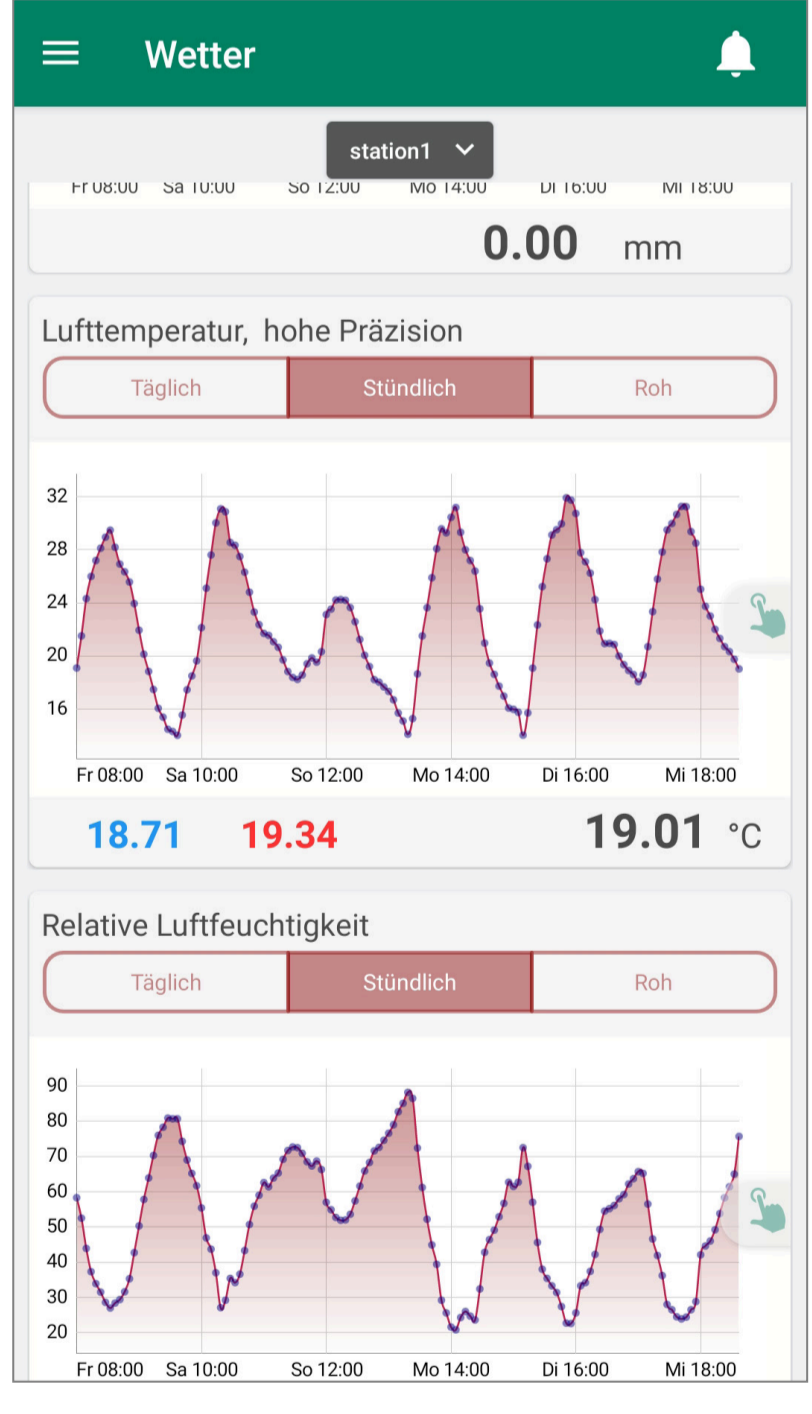

## WAS SIE KANN

	geoREACH R	geoREACH RS
Regenmesser	X	X
Lufttemperatur	X	X
Luftfeuchte	X	X
Virtuelle Sensoren: Blattnässe, Taupunkt, VPD Sättigungsdampfdruck	X	X
Bodenfeuchte		X

**geoREACH R**  
**NUR 560€**

## JETZT DEMO AUSPROBIEREN

- 1. PLAYSTORE ÖFFNEN**
- 2. LAGERHAUS APP ODER FIELD CLIMATE APP DOWNLOADEN**
- 3. BEI EIBL & WONDRAK WETTERSTATION EINLOGGEN**

**BENUTZERNAME: eibl1**

**PASSWORT: w3tt3r**

geoREACH ist eine digitale Wetterstation, die Sie bei der Planung der Feldarbeiten und dem Management im Pflanzenbau unterstützt. Mittels modernster Kommunikationstechnik liefert das smarte Tool präzise, standortspezifische Messdaten unter anderem zu Niederschlag, Temperaturen und relativer Luftfeuchtigkeit. Ausserdem erhalten Sie aussagekräftige Informationen zu Bodenfeuchtigkeit und Blattnässe, die sich für wetterbedingte Krankheitsprognosemodelle in verschiedenen Kulturen eignen. Alle Messwerte können Sie schnell und einfach über Ihren PC, das Tablet oder Ihr Smartphone abrufen.