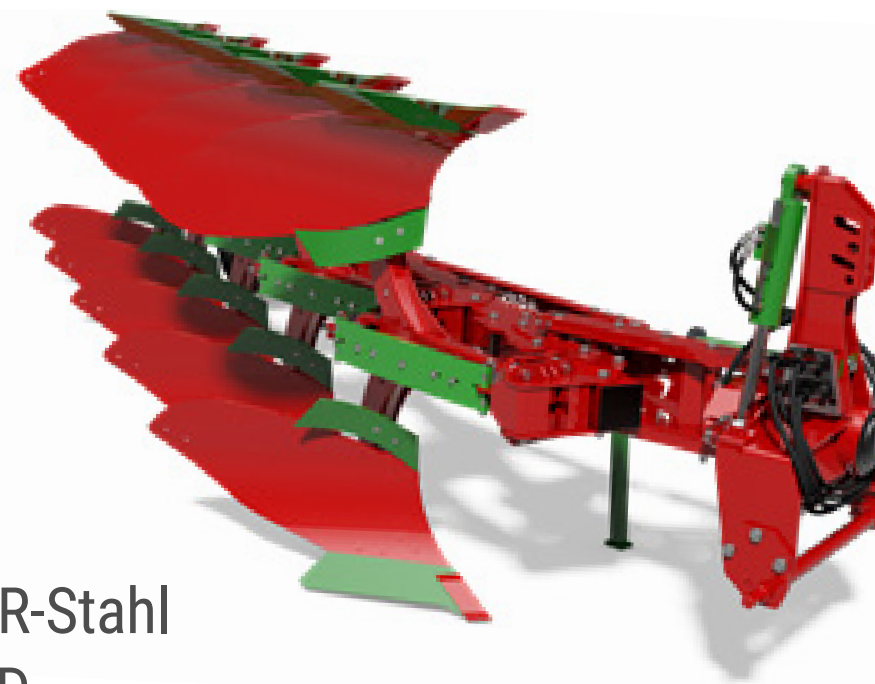

## LEISTBARE PFLÜGE VON AGRO MASZ!

### VOLLDREHPFLUG PO

- 3-5 - furchig
- schwere Baureihe
- 140 x 140 mm Rahmen aus Spezial-Feinkornstahl
- 100 cm Körperabstand
- mechanische Schnittbreitenverstellung, 35/40/44/50 cm
- Mollblechteile aus verschleißfestem Borstahl
- Schar- & Mollblech vom Typ KVERNELAND
- Steinsicherung mittels Scherbolzen

### STEINGESICHERTER VOLLDREHPFLUG PO

- 3-5 - furchig
- 100 cm Körperabstand
- 140 x 140 mm Rahmen aus Feinkornstahl
- mechanische Schnittbreitenverstellung 35/40/45/50 cm
- Schar- und Mollblechteile aus BOR-Stahl
- Scharteile vom Typ KVERNELAND
- Steinsicherung mittels Blattfedern