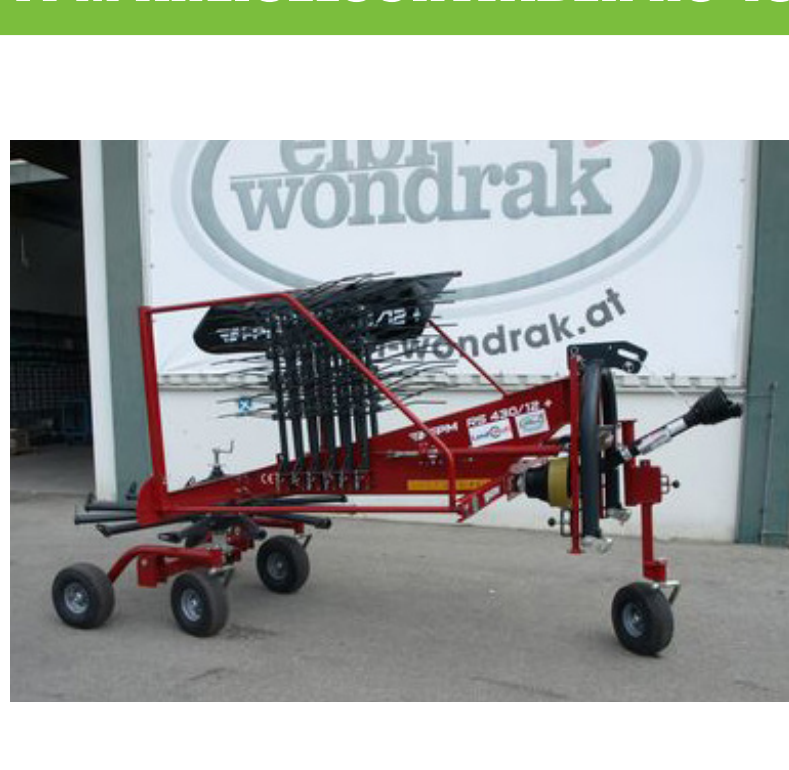

GRÜNFUTTER-AKTION

BARGAM WICKELMASCHINE

- sehr robuste und kompakte Dreipunktbau - Wickelmaschine
- hydraulisch einstellbare Umdrehungsgeschwindigkeit der Walzen
- Ballengröße: 120 x 160 cm
- Dreipunktbau cat. II
- Ballenverladung durch Walzen
- 2 angetriebene konische Wickelwalzen, hydr. bedienbar, davon eine gerippt
- Bedienung mit Vollautomat
- Drehzahlmesser
- Vorstrecker 500 o. 750 mm. mit 3 Rollen
- 2 gerippte Walzen
- Gewicht : 790 kg

NUR 5 X €3.350,-*

ODER €14.490,-* SOFORTKAUFPREIS

SAMASZ KAMMSCHADER TWIST 600 P

VORFÜHRGERÄT

- 6,00 m Arbeitsbreite
- Frontanbau
- hydraulischer Antrieb
- Bodenführung durch Tasträder
- nur 1 dw und 1 ew Steuergerät notwendig

NUR 5 X €2.660,-*

ODER €11.490,-* SOFORTKAUFPREIS

METAL-FACH BALLENPRESSE

- 3-Stern-Schneidrotor, 8mm
- 13 Messer-Schneidwerk
- Einzelmessersicherung
- autom. Kettenschmierung
- 1,20 x 1,20m Ballenmaß
- mech. Heckklappensicherung
- 400/60-15,5 Breitreifen

NUR 5 X €5.550,-*

ODER €23.990,-* SOFORTKAUFPREIS

FPM KREISELSCHWADER RS 430/12

- 4,30 m Arbeitsbreite
- 8 bis 14 Zinkenträger mit 3 bzw. 4 Doppelzinken
- 2- oder 4-Rad-Fahrwerk
- Schwenkbock
- Tastrad
- perfekte Boden Anpassung